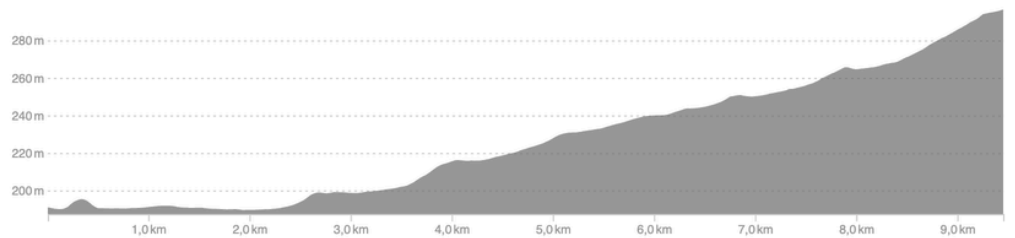

## Détails

📍 9,45 km    🏔️ 113 m

🕒 19:57

CRÉÉE PAR

Thibaut Humbert  
20 janvier 2026 · Public

## Itinéraire et dénivelé

## Détails

📍 14,14 km    🏔️ 84 m

🕒 29:51

CRÉÉE PAR

Thibaut Humbert  
24 février 2026 · Public