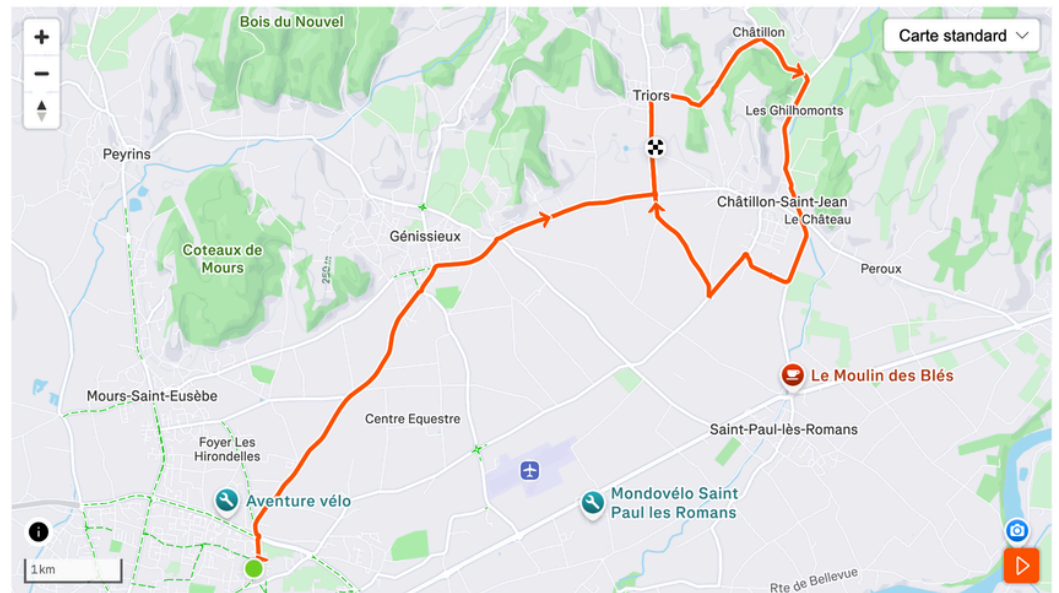

# Chrono 30/04/2026

Itinéraire de sortie à vélo

★ Enregistré Dupliquer ▼

## Itinéraire et dénivelé

## Détails

📍 14,14 km    🏔️ 84 m

🕒 29:51

CRÉÉE PAR

Thibaut Humbert  
24 février 2026 · Public