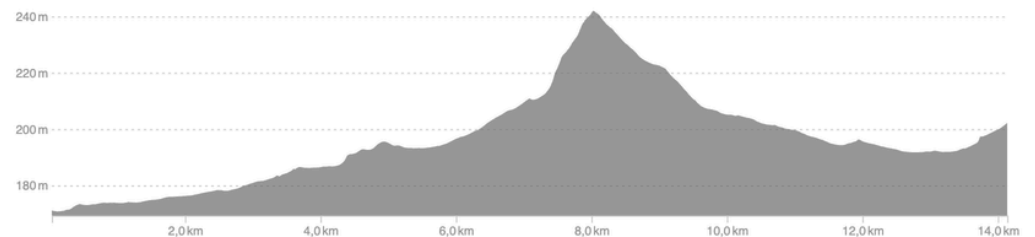

## Détails

📍 14,14 km    🏔️ 84 m

🕒 29:51

CRÉÉE PAR

Thibaut Humbert  
24 février 2026 · Public

## Itinéraire et dénivelé