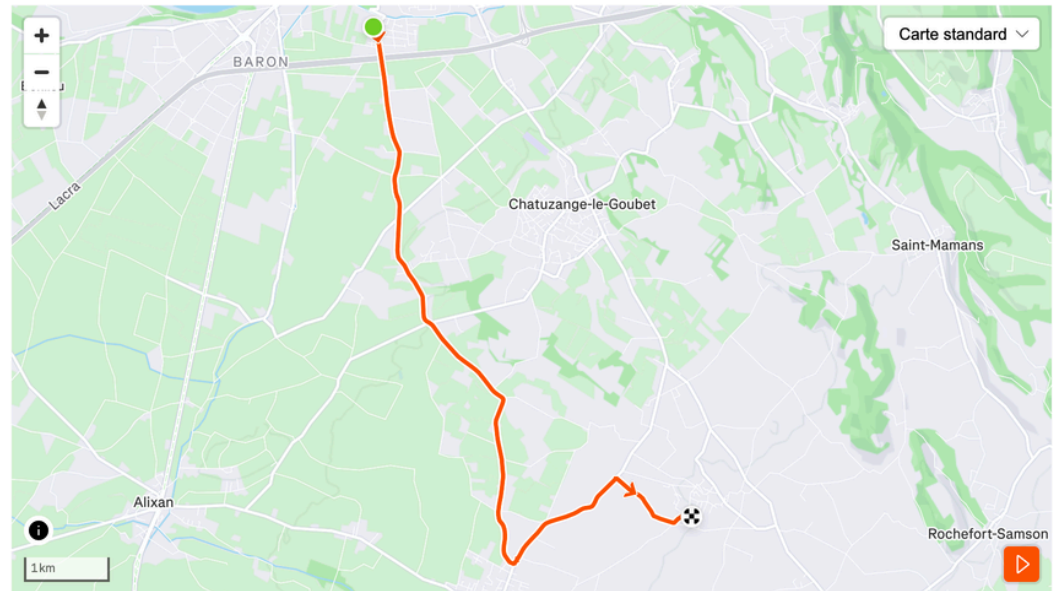

# Chrono 30/04/2026

Itinéraire de sortie à vélo

★ Enregistré Dupliquer ▼

## Détails

📍 9,45 km    🏔️ 113 m

🕒 19:57

CRÉÉE PAR

Thibaut Humbert  
20 janvier 2026 · Public

## Itinéraire et dénivelé